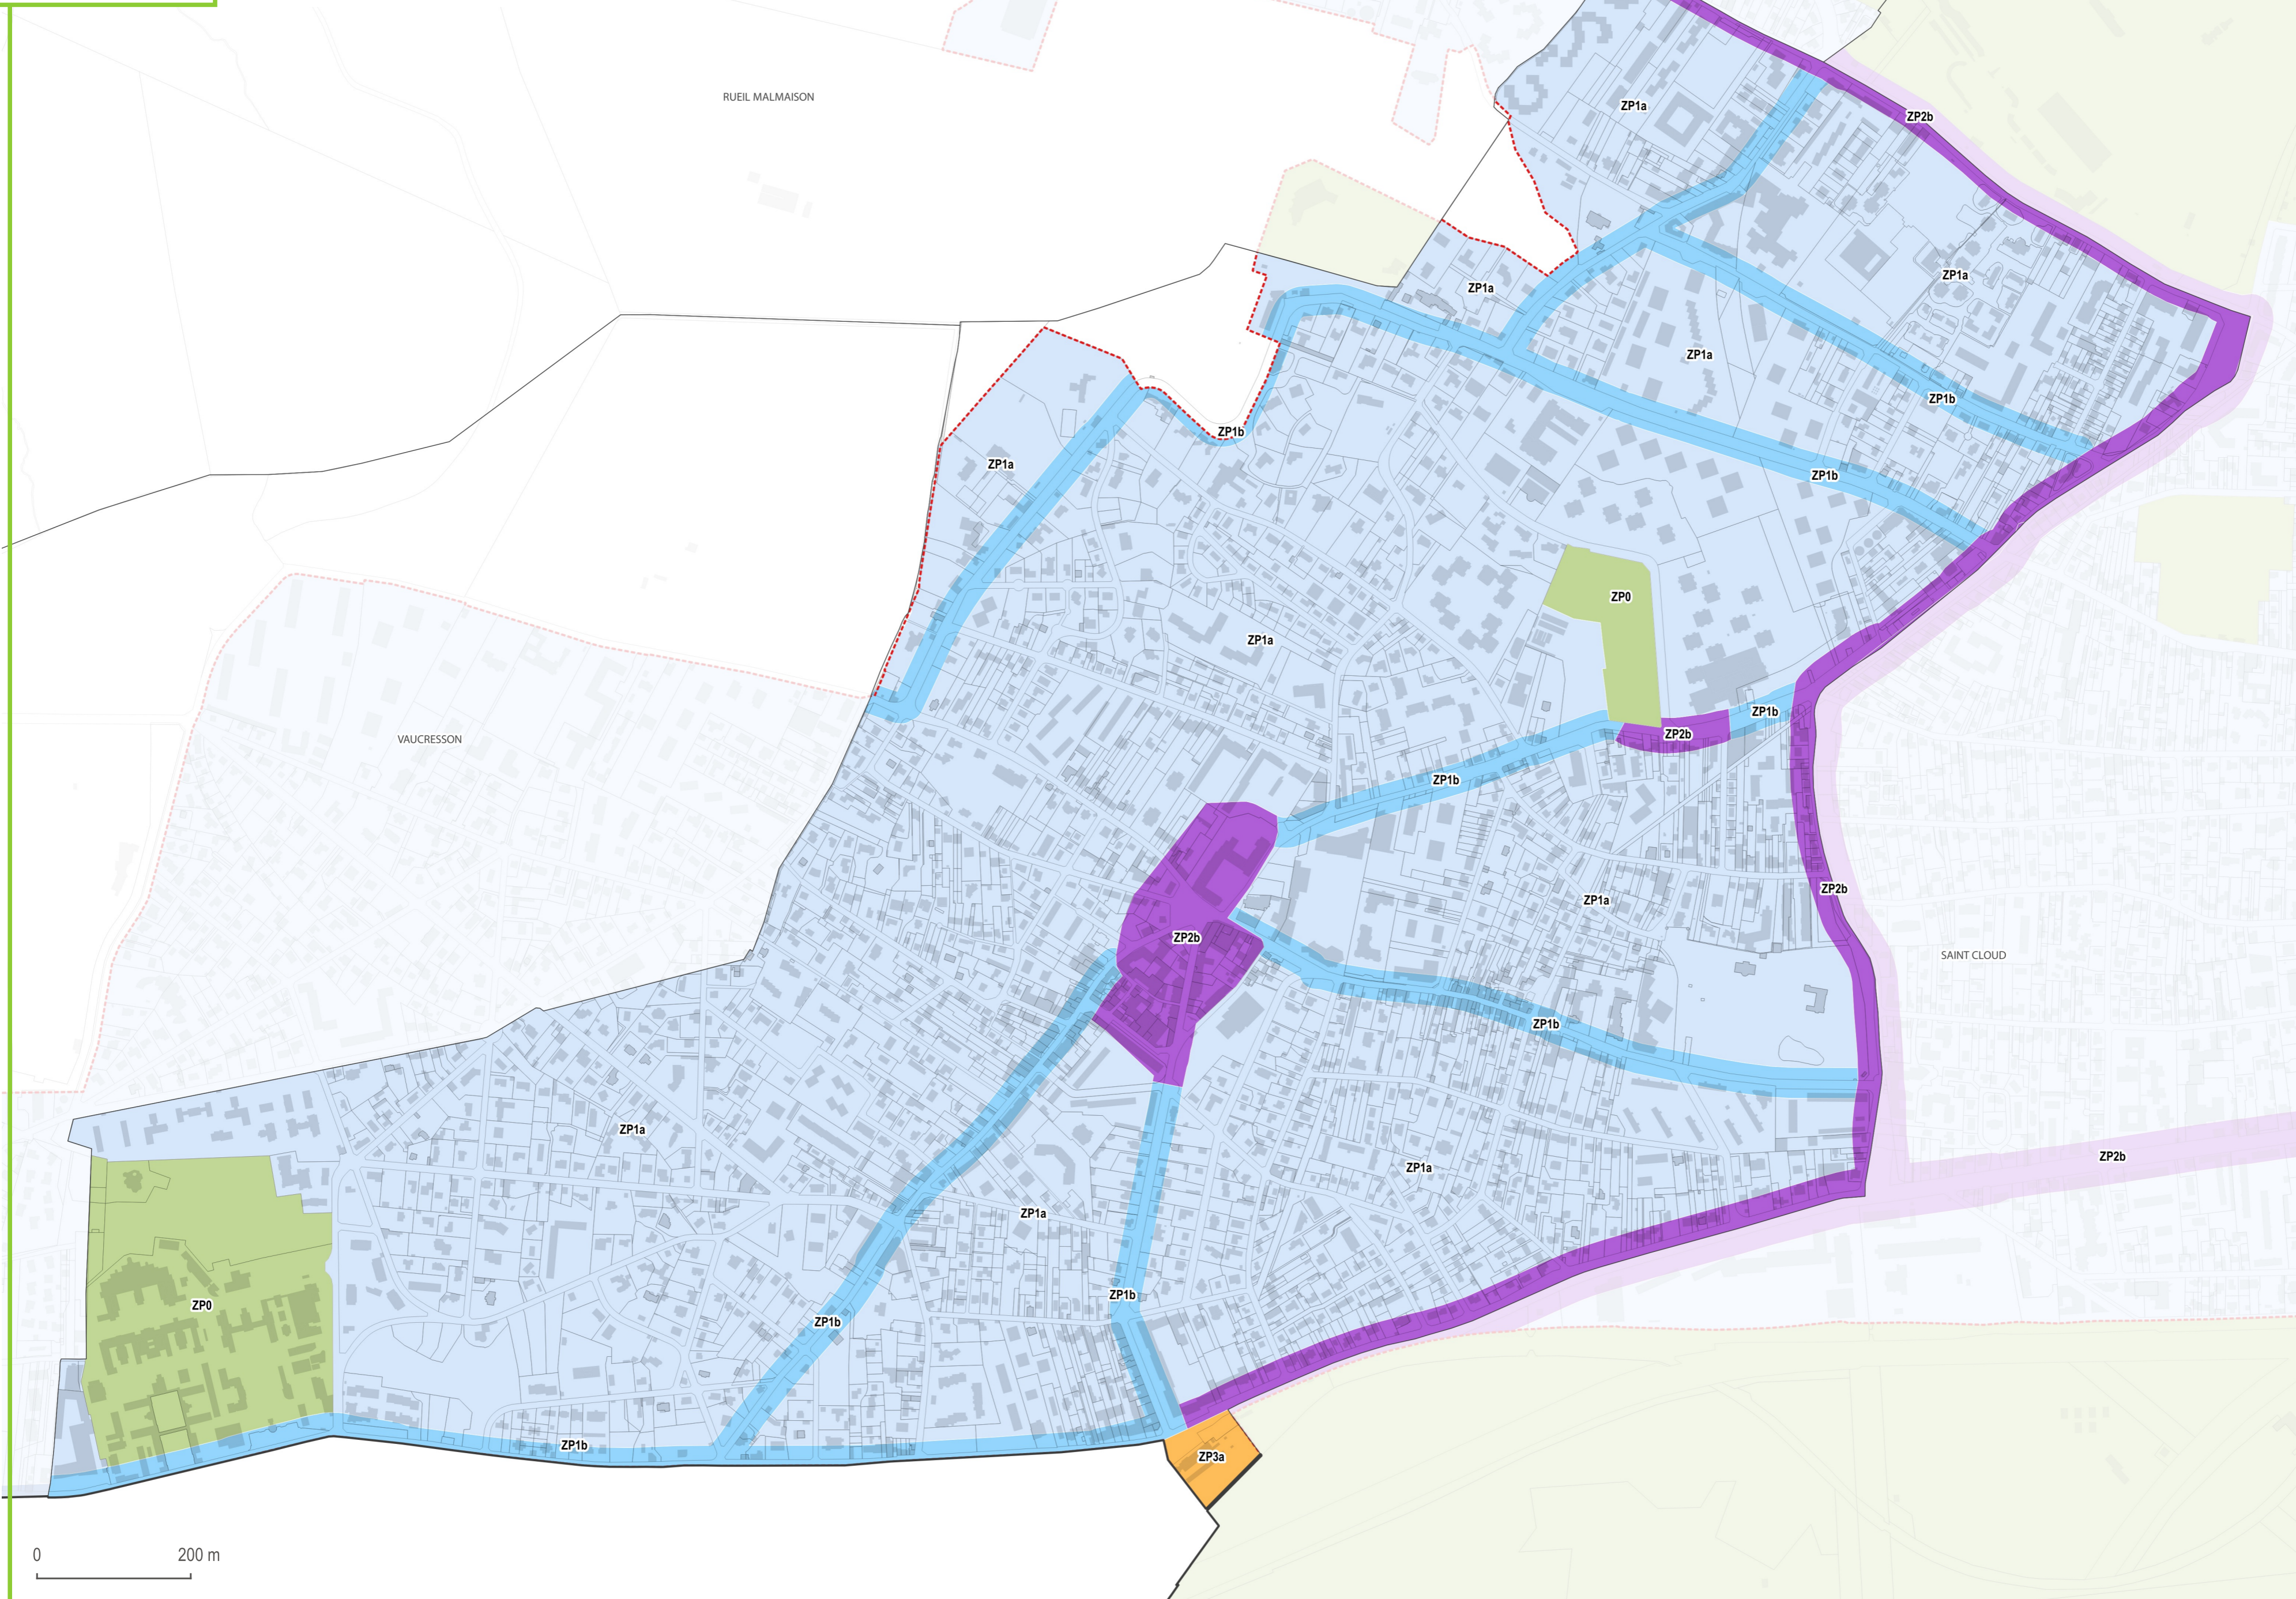

Plan de zonage

RPLi de l'EPT Paris Ouest la Défense

GARCHES

- ZP0
- ZP1a
- ZP1b
- ZP2b
- ZP3a

--- Limite d'agglomération