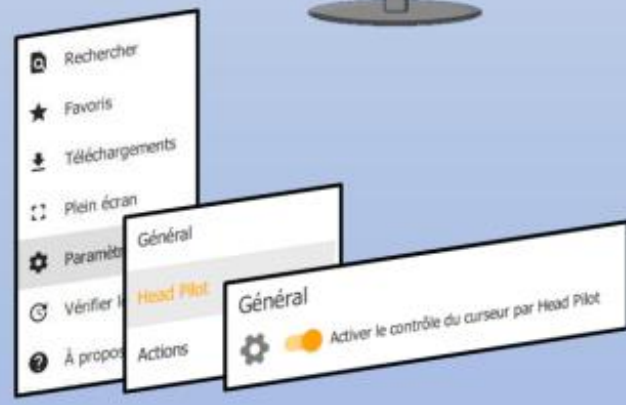

Etape 2

UTILISATION

1 Démarrage du programme

La webcam et le système de contrôle du curseur Head Pilot s'activent dès le démarrage.

Déplacer votre tête et piloter le curseur.
Lors que le curseur reste statique un clic est généré.

➤ Si nécessaire : activer Head Pilot

Paramètre

Head Pilot

Général

Activer le contrôle du curseur

➤ Puis activer le clic auto