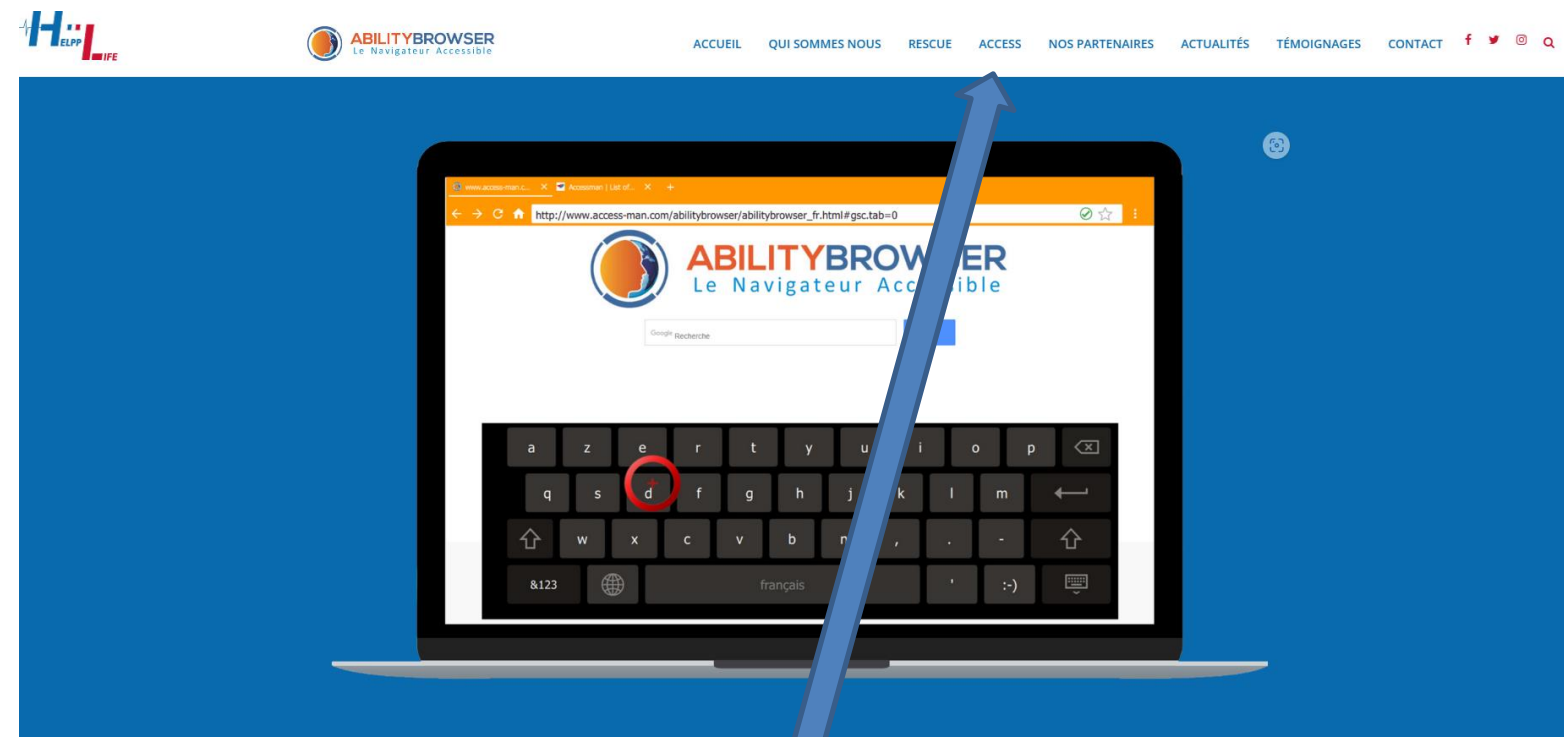

Guide Utilisateur ABILITY BROWSER

Téléchargement

Etape 1

Téléchargez **GRATUITEMENT**

ABILITYBROWSER
Where Accessible Solutions Live

Sur la page internet de

avec le lien direct suivant

avec le lien direct suivant

OU

<https://helpp-life.fr/services/ability-browser>

Rubrique « Access » puis « solution Access » et « produit Access »

Etape 1

2 Versions

APPLE ou WINDOWS

PUIS

Consulter le Guide d'utilisation