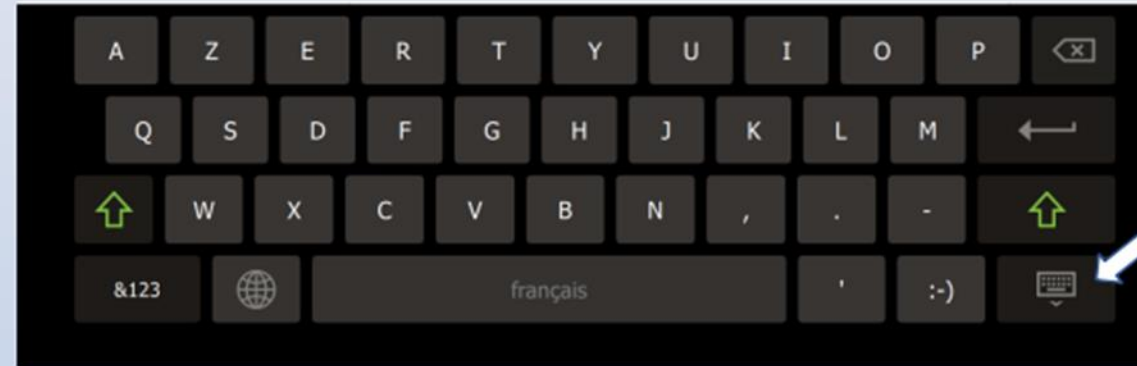

➤ Si nécessaire : activer Head Pilot

Paramètre

Head Pilot

Général

Activer le contrôle du curseur

➤ Puis activer le clic auto

2 Fonctions

Au cours de la navigation, cliquer sur un champ de texte pour utiliser le clavier virtuel.

Fin d'utilisation

IMPORTANT
permet de valider les choix

Activer / Désactiver le clic automatique

Choix du mode de clic

Activer / Désactiver la loupe

Accéder au Favoris

Activer / Désactiver la magnétisation du curseur