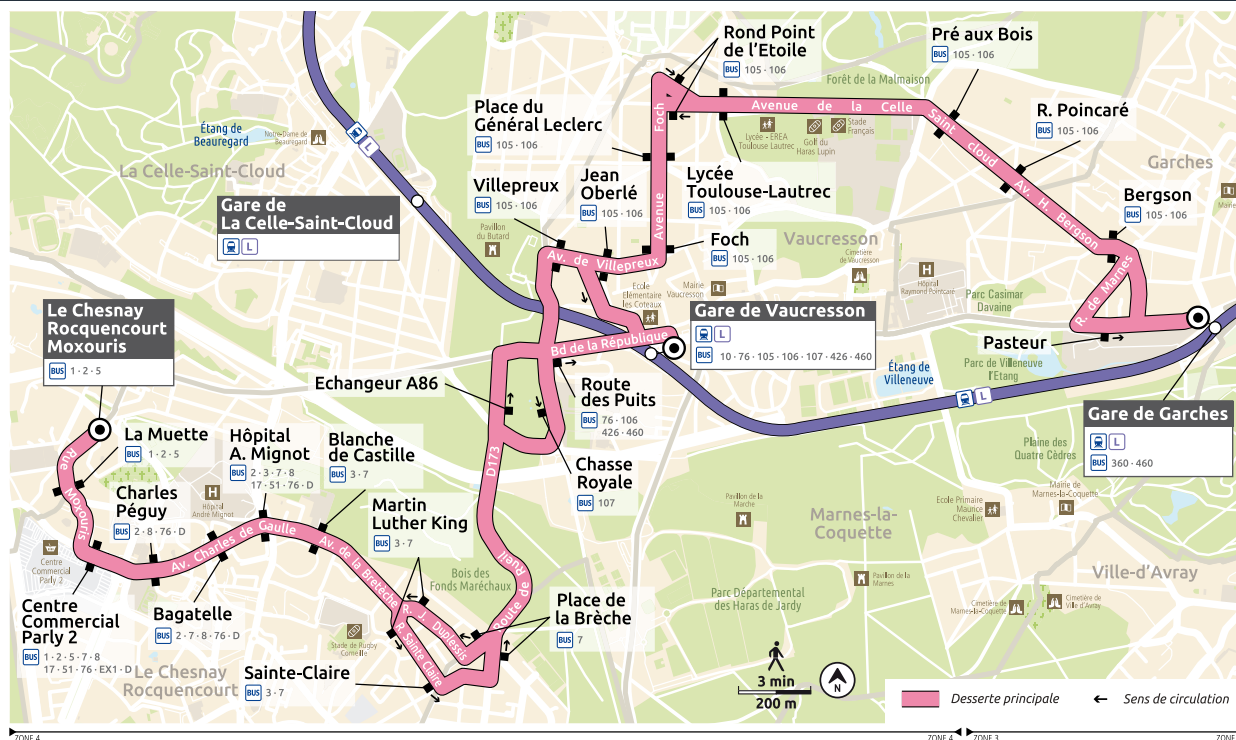

BUS 9 GARCHES Gare → VAUCRESSON Gare → LE CHESNAY-ROCQUENCOURT Moxouris

Horaires valables à compter du mardi 12 novembre 2019

Lundi au vendredi en période scolaire

GARCHES	Gare de Garches	6:40	7:10	7:37	7:48	8:08	8:40	9:10	9:40	10:10					
	VAUCRESSON	Pré aux Bois	6:45	7:15	7:42	7:53	8:13	8:45	9:15	9:45	10:14				
		Villepreux									10:22				
		Route des Puits									10:24				
		Gare de Vaucresson	6:52	7:10	7:23	7:40	7:55	8:00	8:05	8:25	8:45	8:56	9:10	9:24	9:53
LE CHESNAY-ROCQUENCOURT	Chasse Royale	6:54	7:12	7:25	7:42	7:57	8:02	8:07	8:27	8:47	8:58	9:12	9:25	9:55	10:28
	Blanche de Castille	7:01	7:19	7:32	7:51	8:06	8:11	8:16	8:36	8:56	9:07	9:21	9:32	10:02	10:34
	Hôpital A. Mignot	7:02	7:20	7:33	7:52	8:07	8:12	8:17	8:37	8:57	9:08	9:22	9:33	10:03	10:35
	Centre Commercial Parly 2	7:04	7:22	7:35	7:56	8:11	8:16	8:21	8:41	9:00	9:11	9:26	9:37	10:06	10:38
Moxouris	7:06	7:24	7:37	7:58	8:13	8:18	8:23	8:43	9:02	9:13	9:28	9:39	10:08	10:40	