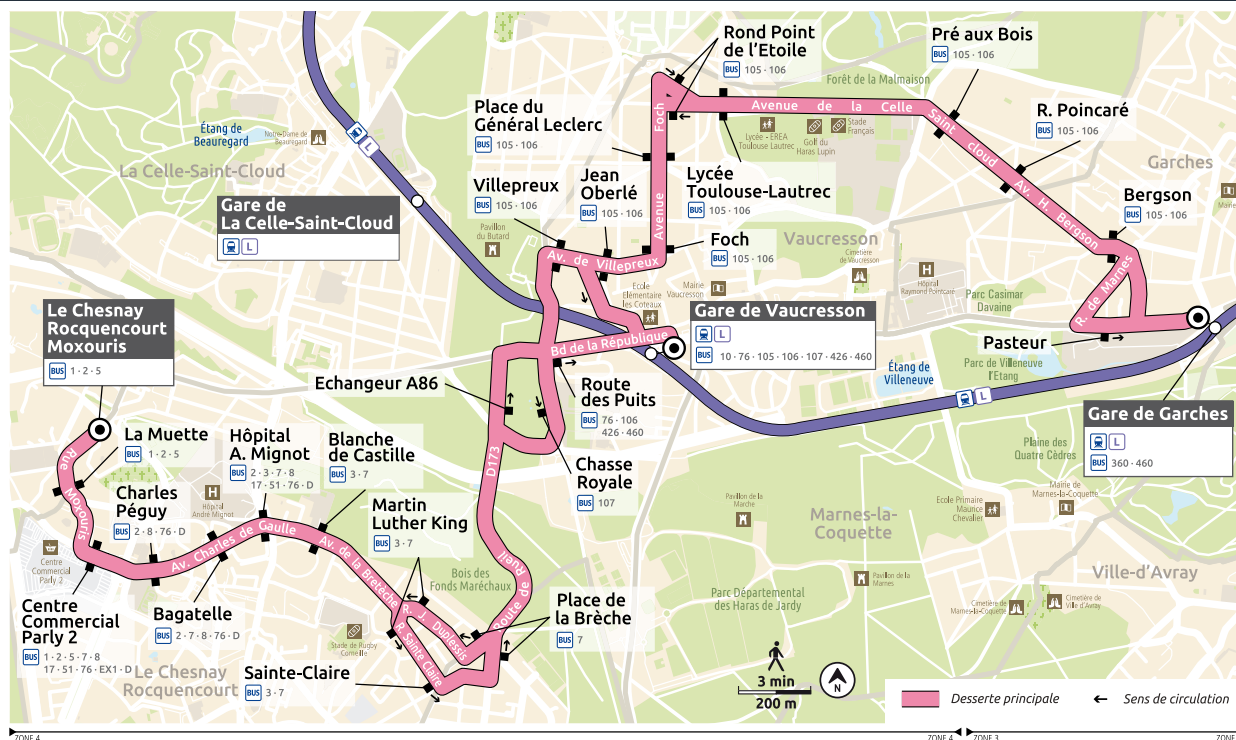

# BUS 9 LE CHESNAY-ROCQUENCOURT Moxouris → VAUCRESSON Gare → GARCHES Gare

Horaires valables à compter du mardi 12 novembre 2019

## Lundi au vendredi en période scolaire

|                         |                           |      |      |      |      |      |      |      |      |      |      |      |       |       |       |
|-------------------------|---------------------------|------|------|------|------|------|------|------|------|------|------|------|-------|-------|-------|
| LE CHESNAY-ROCQUENCOURT | Moxouris                  | 6:25 | 6:40 | 6:55 | 7:10 | 7:25 | 7:40 | 7:55 | 8:10 | 8:25 | 8:40 | 8:55 | 9:25  | 9:55  | 10:25 |
|                         | Centre Commercial Parly 2 | 6:27 | 6:42 | 6:57 | 7:12 | 7:27 | 7:42 | 7:57 | 8:12 | 8:27 | 8:42 | 8:57 | 9:27  | 9:57  | 10:27 |
|                         | Hôpital A. Mignot         | 6:30 | 6:45 | 7:00 | 7:15 | 7:30 | 7:46 | 8:01 | 8:16 | 8:31 | 8:46 | 9:00 | 9:30  | 10:00 | 10:30 |
|                         | Blanche de Castille       | 6:31 | 6:46 | 7:01 | 7:16 | 7:31 | 7:47 | 8:02 | 8:17 | 8:32 | 8:47 | 9:01 | 9:31  | 10:01 | 10:31 |
| VAUCRESSON              | Route des Puits           | 6:38 | 6:53 | 7:11 | 7:26 | 7:41 | 7:57 | 8:13 | 8:28 | 8:43 | 8:56 | 9:10 | 9:40  | 10:10 | 10:40 |
|                         | Gare de Vaucresson        | 6:39 | 6:54 | 7:12 | 7:27 | 7:42 | 7:58 | 8:15 | 8:30 | 8:45 | 8:58 | 9:12 | 9:42  | 10:11 | 10:41 |
|                         | Villepreux                | 6:43 |      | 7:16 |      | 7:47 |      | 8:20 |      | 8:49 |      | 9:16 | 9:46  | 10:15 | 10:45 |
|                         | Pré aux Bois              | 6:50 |      | 7:24 |      | 7:59 |      | 8:31 |      | 8:57 |      | 9:24 | 9:54  | 10:23 | 10:53 |
| GARCHES                 | Gare de Garches           | 6:56 |      | 7:30 |      | 8:05 |      | 8:37 |      | 9:03 |      | 9:30 | 10:00 | 10:29 | 10:59 |